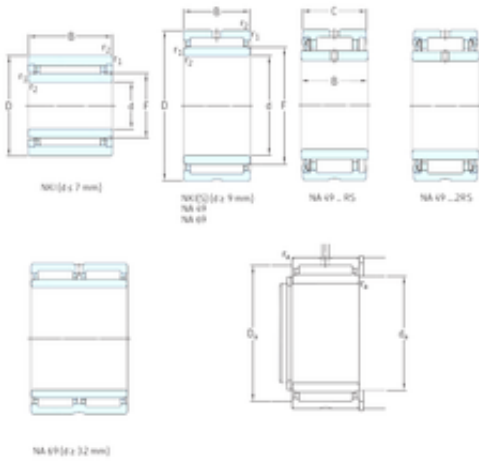

## SKF NKI60/25 needle roller bearings

Bearing No. NKI60/25

Size	60x82x25 mm
Bore Diameter	60 mm
Outer Diameter	82 mm
Width	25 mm
d	60 mm
F	68 mm
D	82 mm
B	25 mm
C	25 mm
r1 min.	0,6 mm
r2 min.	0,6 mm
da max	64 mm
Da max.	78 mm
ra max.	0,6 mm
S	1 mm
Weight	0,39 Kg
Basic dynamic load rating (C)	44 kN
Basic static load rating (C0)	95 kN
Fatigue load limit (Pu)	11,8
Reference speed	6000 r/min

NKI60/25 Bearing 2D drawings and 3D CAD models